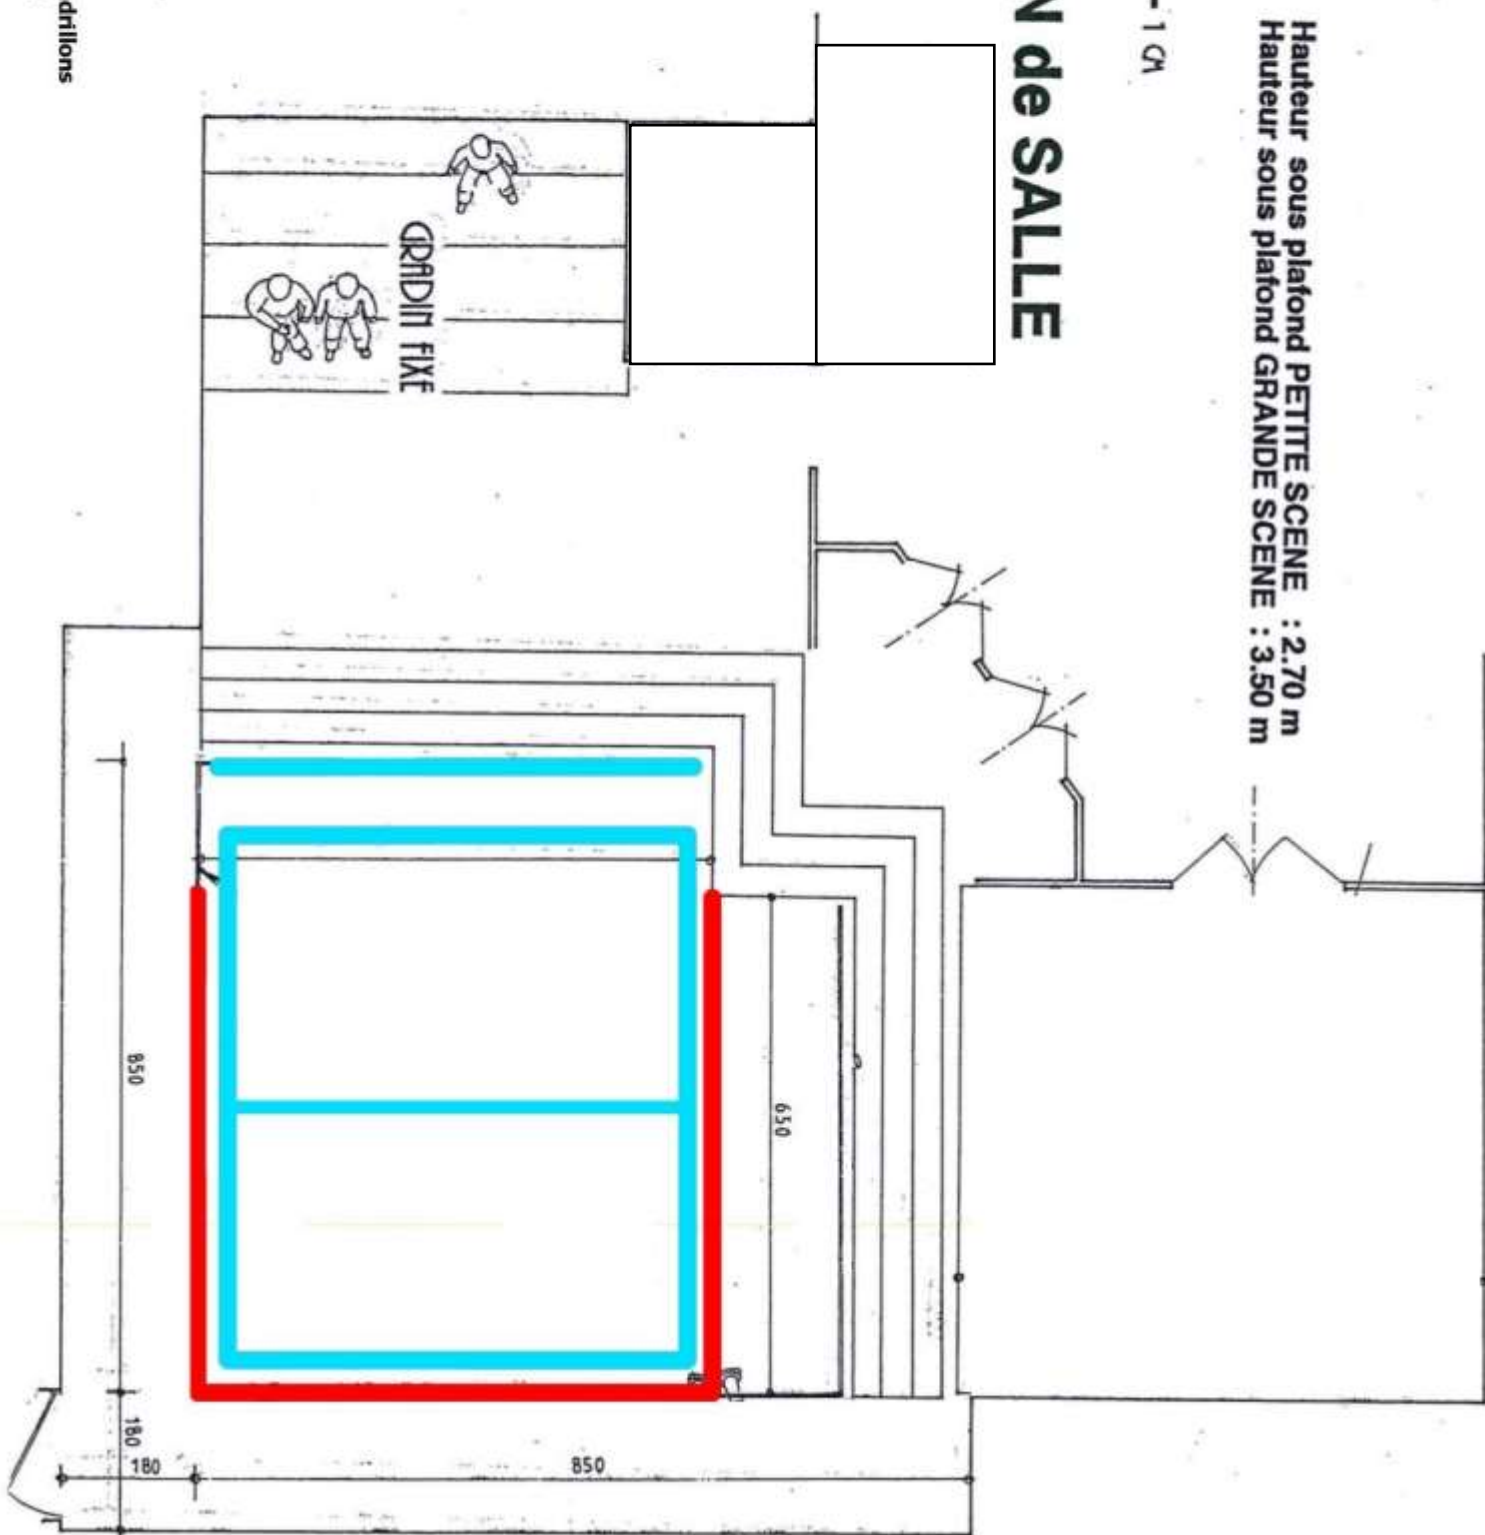

Informations techniques :

Jauge 80 personnes assises

Hauteur sous plafond petite scène : 2,70m

Hauteur sous plafond grande scène : 3,50m

Lumières :

Type	Marque / modèle	Quantité
PAR 64	-	8
Découpe	Juliat / 614 SX	2
Découpe	Juliat / 613 SX	2
PC 1 kW	Juliat / Lutin	7
PC 1 kW	ADB / C51	4
PC 650 W	ADB / C51	7
F1	-	4

Hauteur sous plafond PETITE SCENE : 2.70 m
Hauteur sous plafond GRANDE SCENE : 3.50 m

FIGURE 1 A - 1 GA

PLAN de SALLE

 pendrillons
 grill

Contact :

Mise à disposition de salle : Clément COUSIN

accompagnement.poleculture@maisondequartier-reims.fr / 06.08.74.39.07